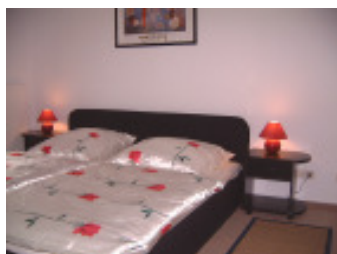

**...Exklusiv wohnen im traditionellen
Ostseebad Sellin /Rügen**

" Residenz Waldschlösschen "

... dem Horizont ein Stück näher ...

Die 1996 fertig gestellte Ferienwohnanlage liegt direkt am Waldrand ca. 300 m vom Südstrand entfernt. Einkaufsmöglichkeiten, sowie eine Erlebnistherme befinden sich in unmittelbarer Nähe.

Die exklusiv ausgestattete Wohnung im 1.OG des Turmes bietet für 4 Personen ausreichend Platz für einen erholsamen Urlaub.

Die Wohnung verfügt über eine komplett eingerichtete Küche mit Essecke, gemütliches Wohnzimmer (Schrankbett, Kabel-TV, Stereoanlage).

Separates Schlafzimmer, Bad (Dusche und Badewanne vorhanden).

Tiefgarage, Fahrradkeller sowie Aufzug. Zwei Fahrräder stehen kostenlos zur Verfügung.

zu buchen bei :

Marion & Ulf Achilles, Brullser Str. 4, 31863 Copenbrügge, Tel. 05156/98066,
eMail: UAchilles@t-online.de Homepage: www.residenz-waldschloesschen.de